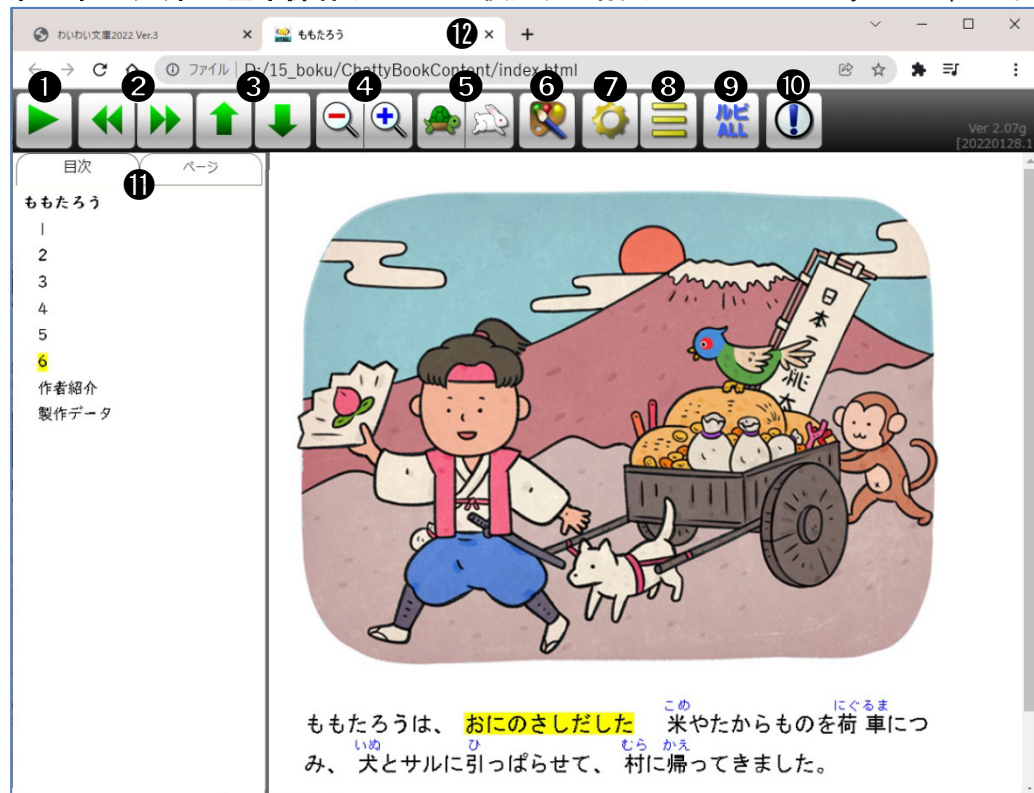

2015年版 Ver.BLUE 「ももたろう」 文：浜なつ子 絵：よこやまようへい

① 再生・一時停止

② フレーズ移動
(ハイライトしている所)