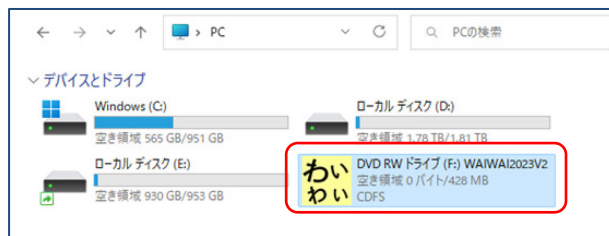

③ 自動再生されない場合は

PCを開き、

ディスクドライブを左ダブルクリックして下さい。
②の図書リストが表示されます。

図書リストが表示されない場合は、ディスクドライブを選んだ状態で右クリック→「開く(O)」を左クリック→ディスク内の「readme.html」を左ダブルクリックで表示して下さい。
(Windows11では、右クリックして、「その他オプション表示(Shift+F10)」を左クリック→「開く(O)」を左クリック→ディスク内の「readme.html」を左ダブルクリック)

また各作品は、CD内の数字2桁から始まるフォルダにひと作品ずつ収められています。その中のフォルダ「ChattyBookContent」内の「index.html」を左ダブルクリックすると、その作品の読書が開始できます。

2. その他のソフトで読む

DAISY 2.02 規格が再生可能なソフトや機器で読むことができます。

日本障害者リハビリテーション協会のウェブサイト
「エンジョイ・デジター」

<https://www.dinf.ne.jp/doc/daisy/index.html>

内の

「ソフトウェア」→「再生用ソフトウェア」に
情報が掲載されています。

3. 快適に使うために

特に長編の作品は、CD から起動するのに時間がかかります。一度、パソコンのハードディスクに保存すれば、次からは速やかに読書を楽しめます。

【わいわい文庫こんな使い方もできます】の
「3.パソコンのハードディスクに保存して使いたい」
をご参照ください。

ディスク内には、

「最初にお読みください」(必ずお読み下さい。)

「わいわい文庫基本操作」(PDF形式の説明書です。)

が納めてあります。

ディスクドライブを右クリックして、一覧の

*最初にお読みください

*わいわい文庫基本操作

を選ぶと、各ファイルが開きます。

(Windows11では、右クリックして、「その他オプション表示」を左クリック)

公益財団法人 伊藤忠記念財団
電子図書普及事業部

電話 : 03-3497-2652

FAX : 03-3470-3517

E-Mail : bf-book@itc-zaidan.or.jp

ホームページ : <https://www.itc-zaidan.or.jp>